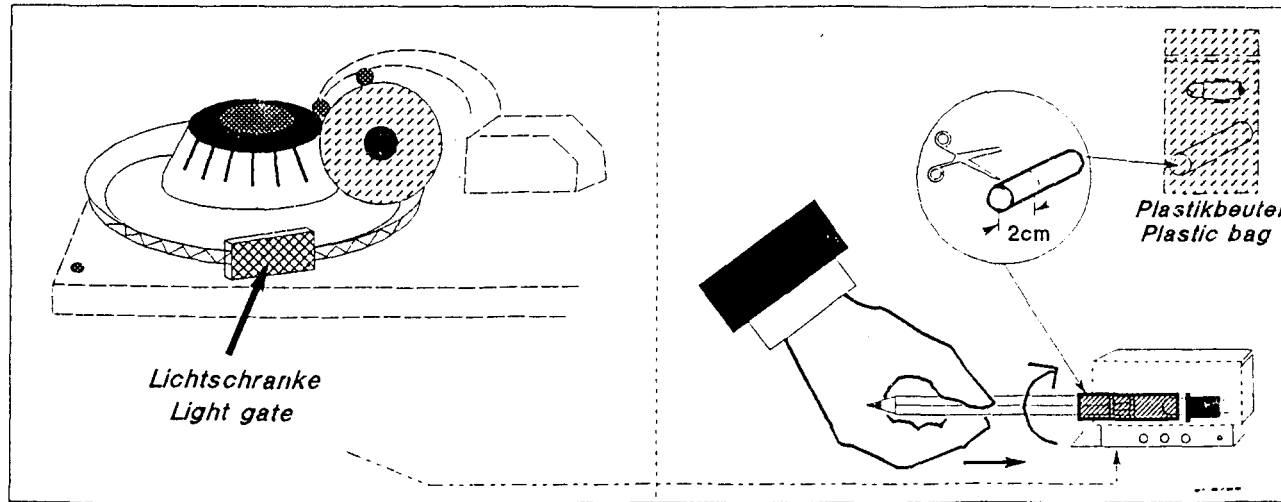

Auswechseln der Glühlampe in der Lichtschranke

Replacement of lamp in the light gate

 =24V/3W/BA7 Nr.:0012125