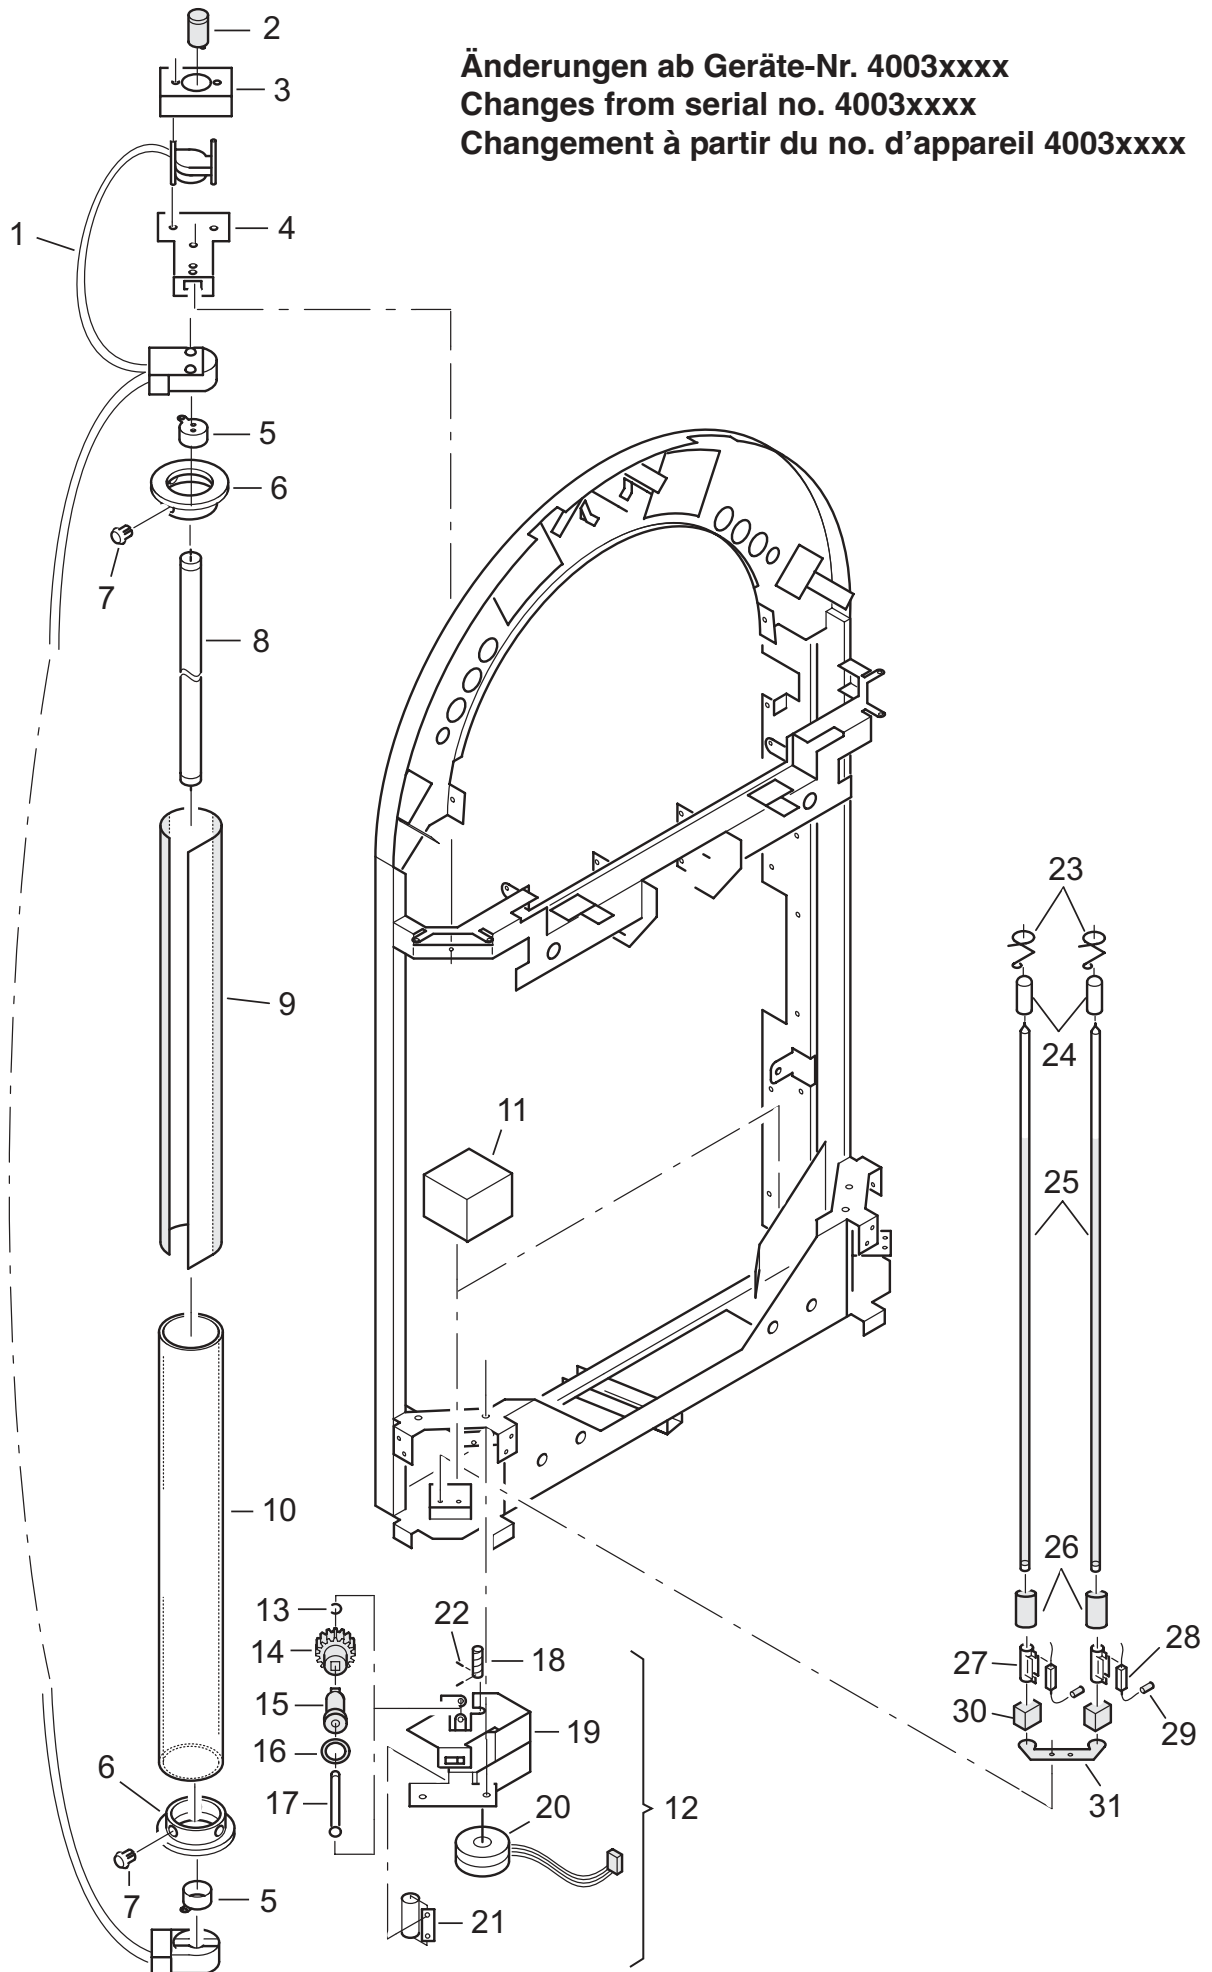

Fig. 4.2 - Tür - Beleuchtung / Door illumination / Porte - illumination

Fig. 4.2 - Tür - Beleuchtung / Door illumination / Porte - illumination

	No.	Tür - Beleuchtung	Door illumination	Porte - illumination
1	0056074	Kabelbaum Lampe Walze 18W EU	Loom lamp colour drum 18w EU	Câblage tube fluo 18W colonne couleur, EU
1	0056073	Kabelbaum Lampe Walze 18W UL	Loom lamp colour drum 18w UL	Câblage tube fluo 18W colonne couleur, UL
2	0012277	Starter4-22W Serie 230V, einz. 110V	Starter 4-22 watts tandem S2	Starter 4-22W, bi. 230V, mono 110V
3	0046735	Abdeckung f.Starterfassung"CE"	Cover f.starter holder	Couvercle du support pour starter 'CE'
4	0055340	Fassungshalter rechts/links	Socket LH/RH	Support de douille gauche/droit
5	0062461	Adpaterkappe	Adaptor cap	Chapeau d'adaptateur
6	0046210	Reibscheibe	Friction disc	Disque de friction
7	0012969	Spreizniet 4x4	Rivet 4x4	Rivet à expansion 4x4
8	0013164	Leuchtstofflampe 26x590 18W ws	Fluorescent lamp 26 x 590 x 18W ws	Tube fluo 26 x 590 18W ws
9	0054785	Folie bedr. Farbwalzen	Coloured foil	Film imprime en couleurs
10	0054784	Rohr f. Farbwalzen 54mm	Tube f. colour drum 54mm	Tube p. colonne couleur 54mm
11	0060272	Schaumstoff 90x90x60	Plastic foam 90x90x60	Mousse synthétique 90x90x60
12	0062574	Antriebseinheit Farbwalze rechts	Driving unit colour drum RH	Unité de commade colonne couleur droite
12	0062573	Antriebseinheit Farbwalze links	Driving unit colour drum LH	Unité de commade colonne couleur gauche
13	0012453	Sicherungsscheibe 4mm	Retaining ring 4mm	Rondelle de sécurité 4mm
14	0012283	Schneckenrad	Gear wheel	Roue d'engrenage
15	0051351	Antriebsstück	Drive roll	Pièce de transmission
16	0012284	O-Ring 4x10mm	Rubber ring 4x10mm	Bague 4x10mm
17	0051350	Bolzen A5x27x25,8 SXN 07	Bolt A5x27x25.8 SXN 07	Cheville A5x27x25,8 SXN 07
18	0012282	Schnecke	Worm	Vis sans fin
19	0053594	Antriebswinkel links	Bracket LH	Support gauche
19	0053593	Antriebswinkel rechts	Bracket RH	Support droit
20	0013648	Synchronmotor 24V/375U 50Hz	Turntable motor 24v 375u 50cps	Moteur synchrone 24V 375U 50Hz
21	0013650	Folienkondensator 8MY2Far. 10%	Capacitor 8.2MF 63v 60cps	Condensateur 8,2MF 63V 60Hz
22	0013123	Gewindestift M3x4 10.9 45H	Needle screw 3x4mm	Vis à tige filetée 3x4 DIN916
23	0029083	Schenkelfeder	Thigh spring	Ressort de torsion
24	0058434	Schutzhaube f. Bubble Tubes	Protection cap f. bubble tubes	Capot protecteur du bubble tubes
25	0012649	Bubble Tube gerade	Bubble tube straight	Bubble tube droit 12d 762l
26	0013216	Silicongummischlauch 20x2 rotb	Silicon tube	Tube silicone 20 x 2 rouge
27	0009803	Heizschelle	Heating clip	Clip chauffant
28	0013217	Drahtwiderst.120 Ohm 10% 5 W	Resistor 120 ohms 10% 5 W	Résistance 120 Ohm 10% 5W
29	0013443	Siliconschlauch 2,5x0,4 blau, Meterware	Tubing, silicon rubber 2,5 x 4mm, blue, yard ware	Tube silicone 2,5 x 0,4 bleu, marchandise au mètre
30	0040182	Schaumstoffzuschn. 12x12x12 mm	Plastic foam cut 12x12x12 mm	Mousse synthétique 12 x 12 x 12 mm
31	0002049	Platte mitte re/lks.	Fixing plate, center rh /lh	Plaque milieu droite/gauche