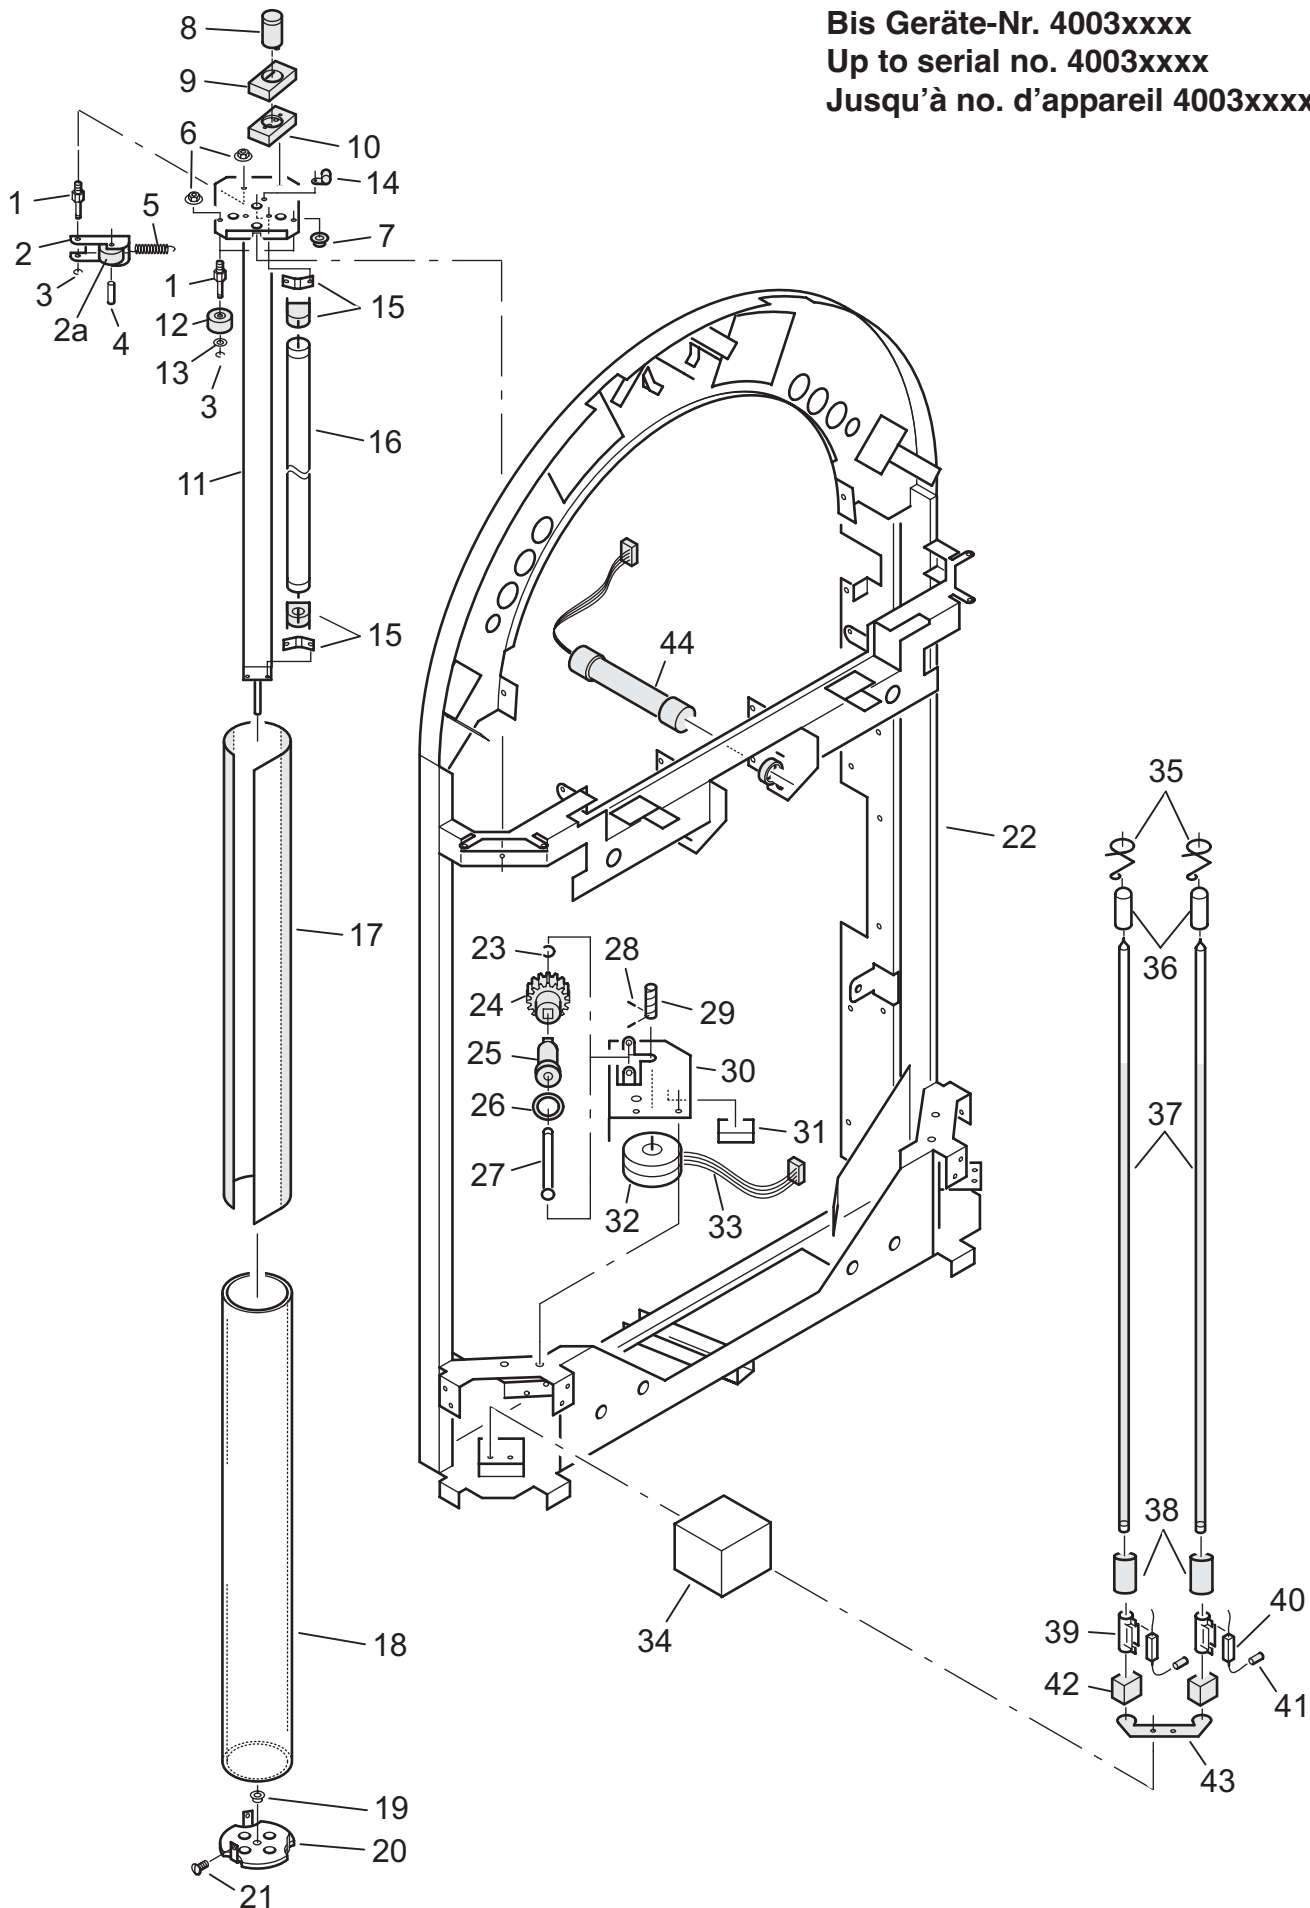

Fig. 4.1 - Tür - Beleuchtung / Door illumination / Porte - illumination

Fig. 4.1 - Tür - Beleuchtung / Door illumination / Porte - illumination

Bis Geräte-Nr. 4003xxxx
Up to serial no. 4003xxxx
Jusqu'à no. d'appareil 4003xxxx

Fig. 4.1 - Tür - Beleuchtung / Door illumination / Porte - illumination