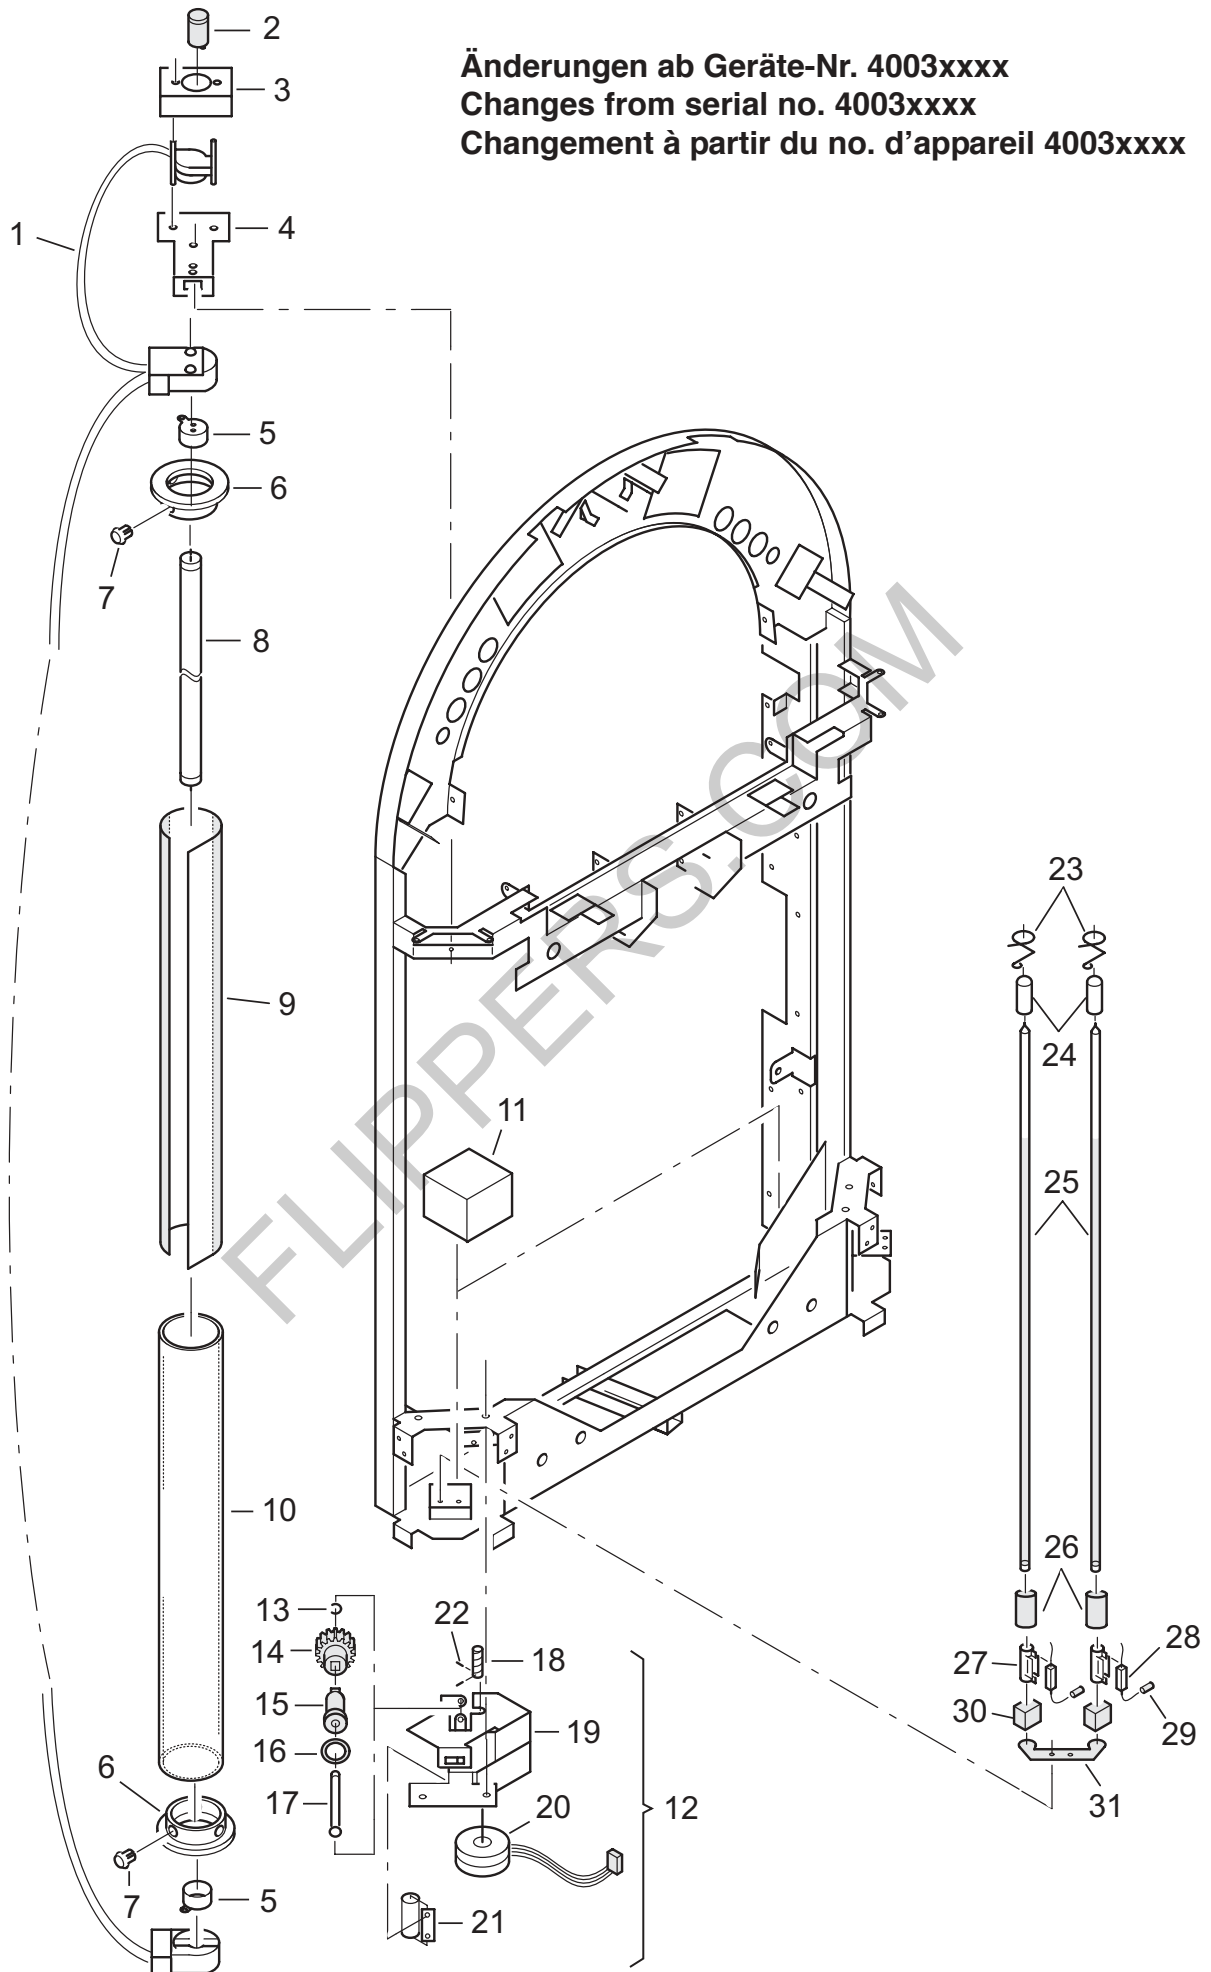

Fig. 4.2 - Tür - Beleuchtung / Door illumination / Porte - illumination

Fig. 4.2 - Tür - Beleuchtung / Door illumination / Porte - illumination

Änderungen ab Geräte-Nr. 4003xxxx
Changes from serial no. 4003xxxx
Changement à partir du no. d'appareil 4003xxxx

Fig. 4.2 - Tür - Beleuchtung / Door illumination / Porte - illumination

	No.	Tür - Beleuchtung	Door illumination	Porte - illumination
1	0056074	Kabelbaum Lampe Walze 18W EU	Loom lamp colour drum 18w EU	Câblage tube fluo 18W colonne couleur, EU
1	0056073	Kabelbaum Lampe Walze 18W UL	Loom lamp colour drum 18w UL	Câblage tube fluo 18W colonne couleur, UL
2	0012277	Starter4-22W Serie 230V, einz. 110V	Starter 4-22 watts tandem S2	Starter 4-22W, bi. 230V, mono 110V
3	0046735	Abdeckung f.Starterfassung"CE"	Cover f.starter holder	Couvercle du support pour starter 'CE'
4	0055340	Fassungshalter rechts/links	Socket LH/RH	Support de douille gauche/droit
5	0062461	Adpaterkappe	Adaptor cap	Chapeau d'adapteur
6	0046210	Reibscheibe	Friction disc	Disque de friction
7	0012969	Spreizniet 4x4	Rivet 4x4	Rivet à expansion 4x4
8	0013164	Leuchtstofflampe 26x590 18W ws	Fluorescent lamp 26 x 590 x 18W ws	Tube fluo 26 x 590 18W ws
9	0054785	Folie bedr. Farbwalzen	Coloured foil	Film imprime en couleurs
10	0054784	Rohr f. Farbwalzen 54mm	Tube f. colour drum 54mm	Tube p. colonne couleur 54mm
11	0060272	Schaumstoff 90x90x60	Plastic foam 90x90x60	Mousse synthétique 90x90x60
12	0062574	Antriebseinheit Farbwalze rechts	Driving unit colour drum RH	Unité de commade colonne couleur droite
12	0062573	Antriebseinheit Farbwalze links	Driving unit colour drum LH	Unité de commade colonne couleur gauche
13	0012453	Sicherungsscheibe 4mm	Retaining ring 4mm	Rondelle de sécurité 4mm
14	0012283	Schneckenrad	Gear wheel	Roue d'engrenage
15	0051351	Antriebsstück	Drive roll	Pièce de transmission
16	0012284	O-Ring 4x10mm	Rubber ring 4x10mm	Bague 4x10mm
17	0051350	Bolzen A5x27x25,8 SXN 07	Bolt A5x27x25.8 SXN 07	Cheville A5x27x25,8 SXN 07
18	0012282	Schnecke	Worm	Vis sans fin
19	0053594	Antriebswinkel links	Bracket LH	Support gauche
19	0053593	Antriebswinkel rechts	Bracket RH	Support droit
20	0013648	Synchronmotor 24V 375U 50Hz	Turntable motor 24v 375u 50cps	Moteur synchrone 24V 375U 50Hz
21	0013650	Folienkondensator 8MY2Far. 10%	Capacitor 8.2MF 63v 60cps	Condensateur 8,2MF 63V 60Hz
22	0013123	Gewindestift M3x4 10.9 45H	Needle screw 3x4mm	Vis à tige filetée 3x4 DIN916
23	0029083	Schenkelfeder	Thigh spring	Ressort de torsion
24	0058434	Schutzhaube f. Bubble Tubes	Protection cap f. bubble tubes	Capot protecteur du bubble tubes
25	0012649	Bubble Tube gerade	Bubble tube straight	Bubble tube droit 12d 762l
26	0013216	Silicongummischlauch 20x2 rotb	Silicon tube	Tube silicone 20 x 2 rouge
27	0009803	Heizschelle	Heating clip	Clip chauffant
28	0013217	Drahtwiderst.120 Ohm 10% 5 W	Resistor 120 ohms 10% 5 W	Résistance 120 Ohm 10% 5W
29	0013443	Siliconschlauch 2,5x0,4 blau, Meterware	Tubing, silicon rubber 2,5 x 4mm, blue, yard ware	Tube silicone 2,5 x 0,4 bleu, marchandise au mètre
30	0040182	Schaumstoffzuschn. 12x12x12 mm	Plastic foam cut 12x12x12 mm	Mousse synthétique 12 x 12 x 12 mm
31	0002049	Platte mitte re/lks.	Fixing plate, center rh / lh	Plaque milieu droite/gauche