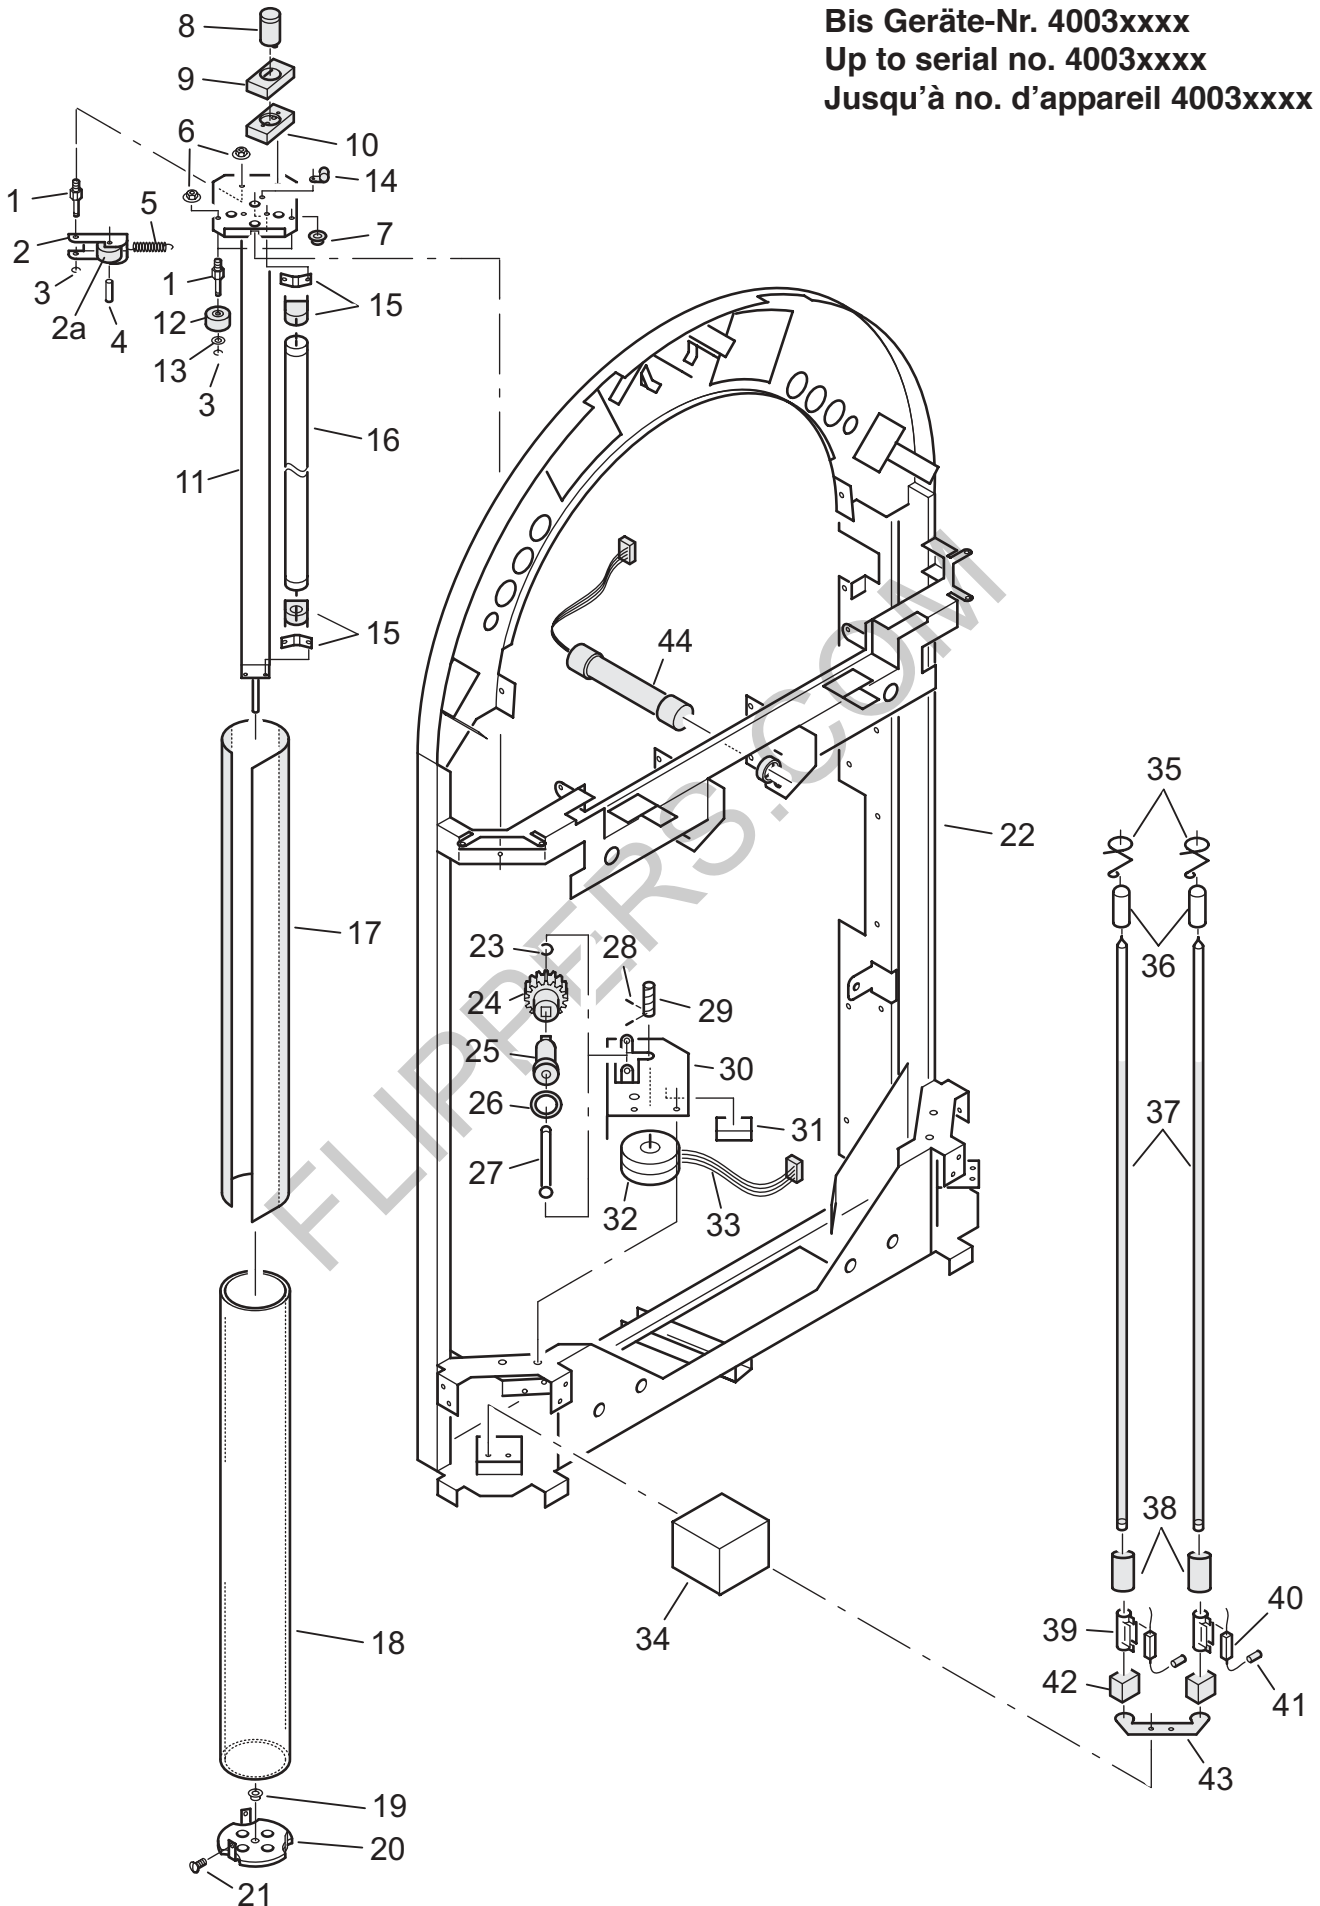

Fig. 4.1 - Tür - Beleuchtung / Door illumination / Porte - illumination

Fig. 4.1 - Tür - Beleuchtung / Door illumination / Porte - illumination

Bis Geräte-Nr. 4003xxxx
Up to serial no. 4003xxxx
Jusqu'à no. d'appareil 4003xxxx

Fig. 4.1 - Tür - Beleuchtung / Door illumination / Porte - illumination