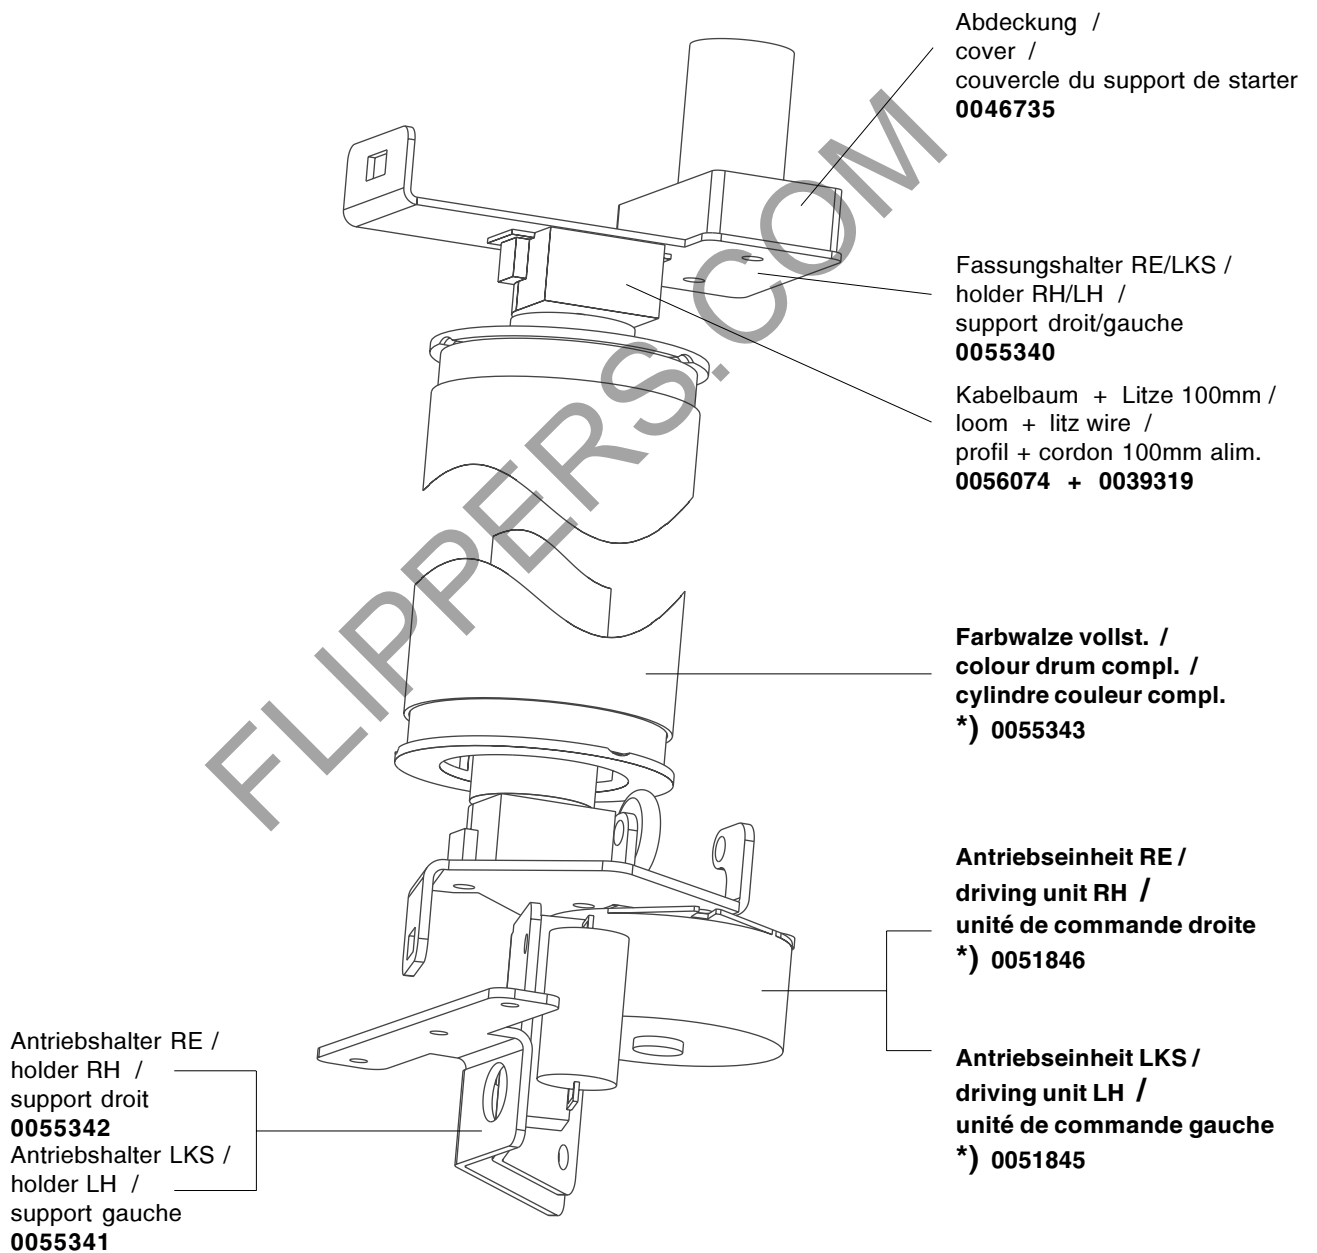

TI MA 134

(0000000)

XI/99 -gr/rs

Deutsche Wurlitzer GmbH
 Niederdorf 5
 D-32351 Stemwede-Levern
 Tel. (05745) 28-0
 Fax (05745) 28220
<http://www.wurlitzer.de>
 e-mail: deutsche-wurlitzer@t-online.de

EU Ersatzteil-Satz: Farbwalze OMT
EU spare parts set: colour drum OMT
EU jeu de pièces détachées: colonne couleur OMT

Die mit ***)** gekennzeichneten Teile sind Baugruppen, Auflistung nächste Seite.

Parts, marked with ***)** are spare parts sets, listed next page.

Des pièces détachées marquées d'un astérisque ***)**, sur page suivante, liste.