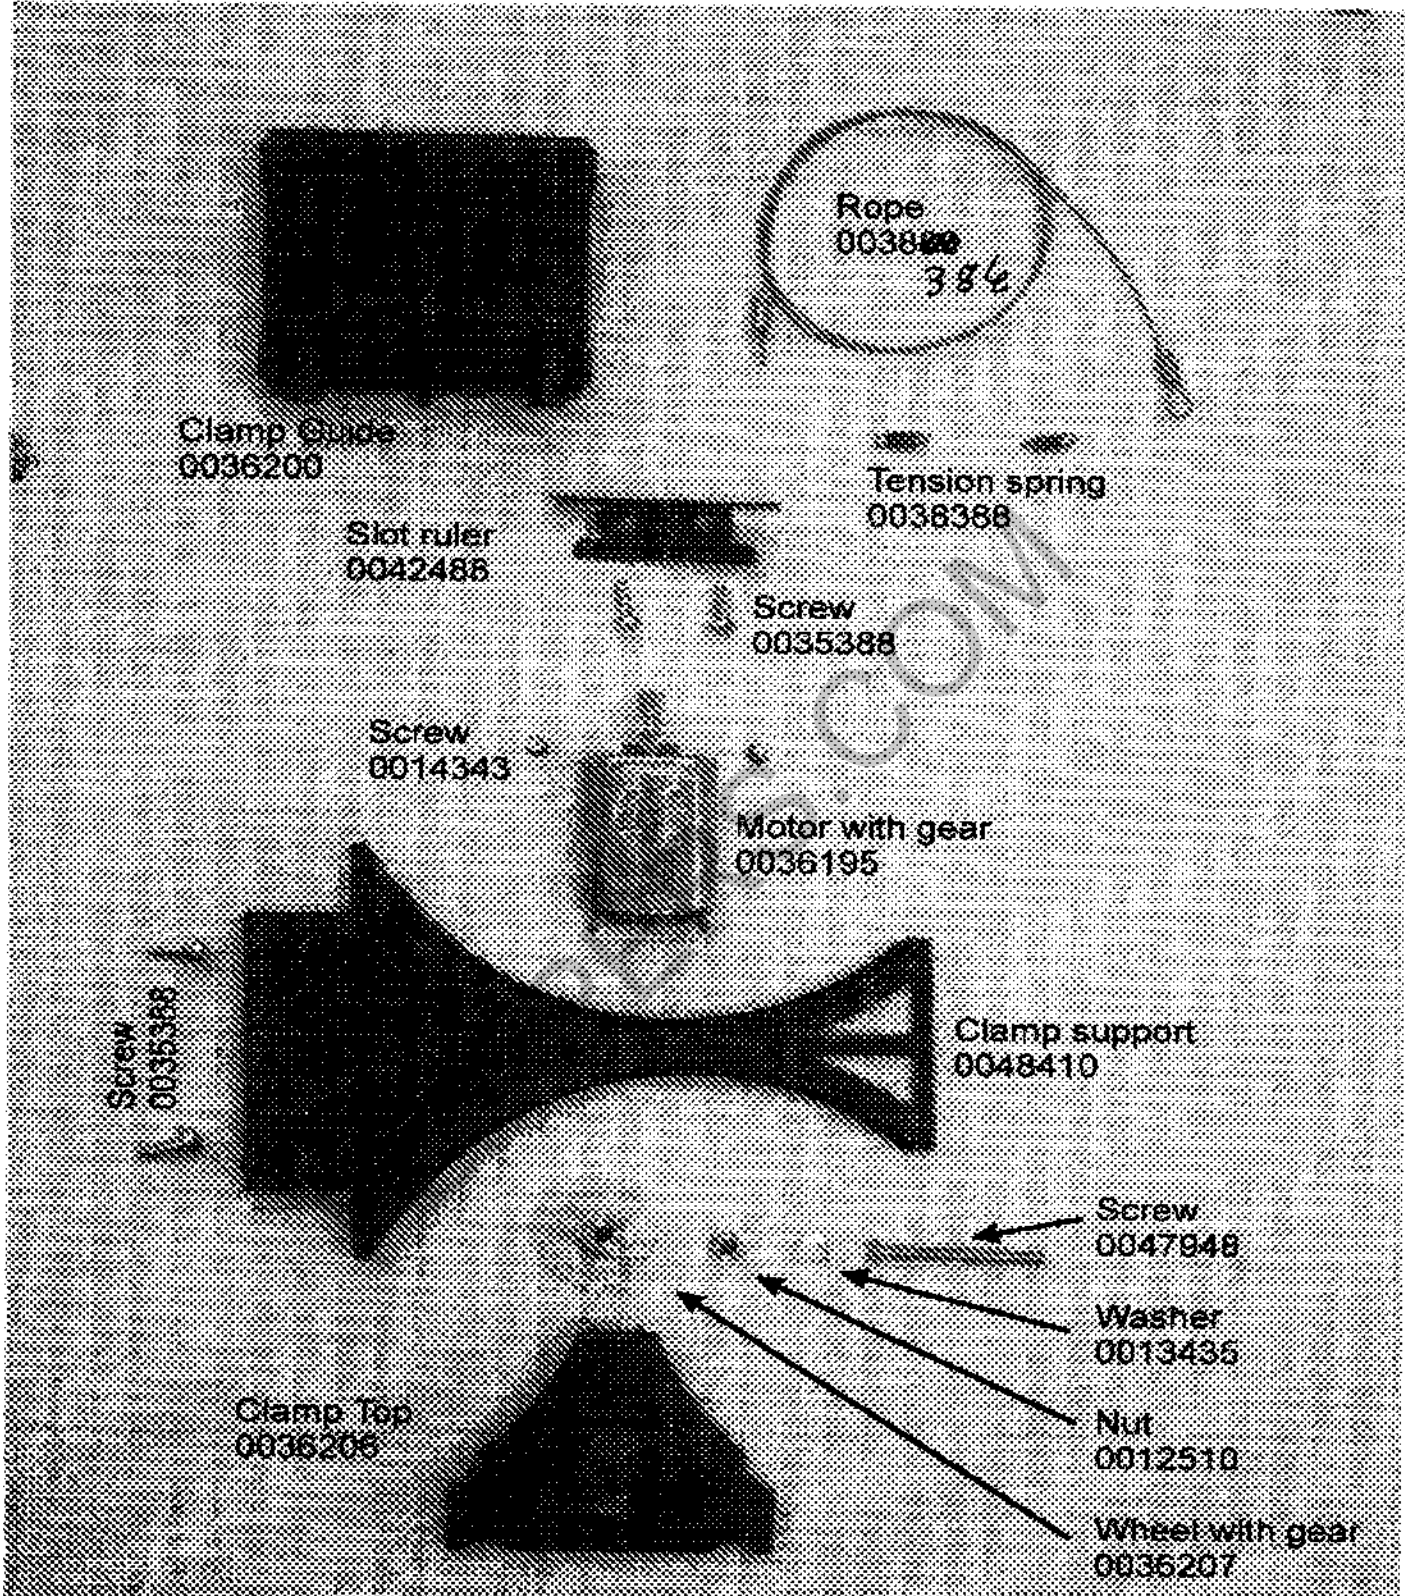

- Fig. 13 -

- Fig. 13 -

No.	Gehäuse - CDII Maschine	Cabinet - CDII machine	Meuble mécanisme CDII
1	0035396 Tragarm für Magnepuck	Arm for magnet. pressure disk	Bras pour le disque poussoir aimante
2	0046880 Magnepuck für CDM12	Magnetical pressure disk CDM12	Pression magnétique pour CDM12
3	0045943 Puckabdeckung	Cover for magn. pressure disk	Couvercle du disque poussoir aimante
4	0035405 Auswahlshiffen vollst.	CDII selection sledge complete	Ensemble compl.d'entraînement sélection
5	0038386 Seil kompl. horiz. Antrieb CDII	Rope for horiz. drive complete	Bride compl. pour entraînement horiz.
6	0038388 Zugfeder	Tension spring	Ressort de tension
	0035393 Gehäuse	Case	Boîtier
	0049836 Klarsichtscheibe	Pane	Vitre
	0043690 Magazin 60 vo.rechts m. Bügel	Magazine 60 compl. right	Magasin 60 CDs compl. droit
	0046963 CD-Magazinelement Nr. 61	CD-magazine component 61	Composants 61 magasin CD
	0044672 Gestell für CDII-Wechsler	Stand for CDII changer	Cadre pour CDII
	0036551 Druckfeder f.cdii aufhängung	Coil spring for CDII	Ressort cylindrique pour CDII
	0034040 Flügelschr. M6x30 DIN316	Wing screws M6x30 DIN 316	Vis à ailettes M6 x 30 DIN 316
	0043689 Magazin 60 vo. links m.Bügel	Magazine 60 compl.left	Magasin 60 compl. gauche
	0035389 Führungsbolzen d10 beschichtet	Guide boll d10 with coating	Axe de guidage d10 pour le

Clamp Guide
0036200

Rope
003888

384

Slot ruler
0042486

Tension spring
0038368

Screw
0035388

Screw
0014343

Motor with gear
0036195

Screw
0035388

Clamp support
0048410

Clamp Top
0036206

Screw
0047948

Washer
0013435

Nut
0012510

Wheel with gear
0036207